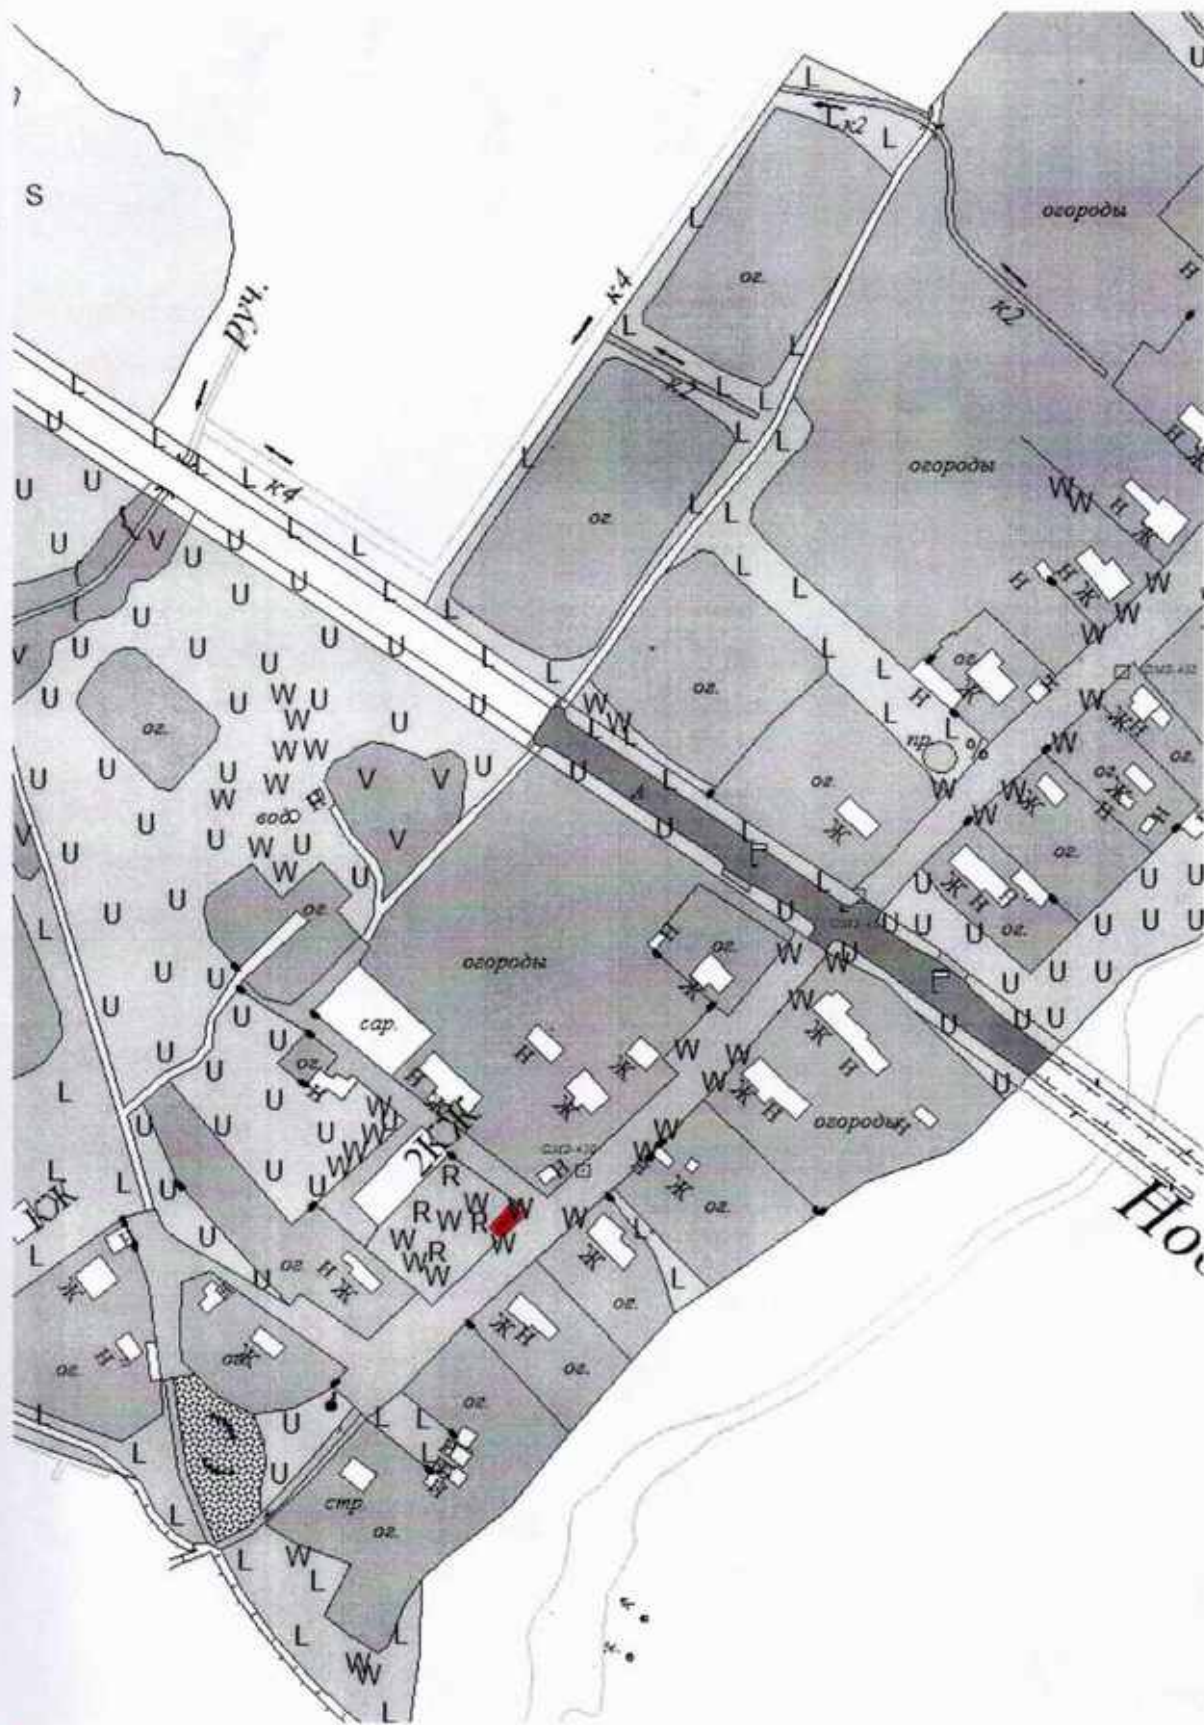

**Схема
расположения контейнерных площадок для сбора твёрдых бытовых отходов
дер.Подгородье**

■ – место расположения контейнерной площадки для сбора ТБО

Ответственный за вывоз мусора:
Заместитель главы администрации
Заклинского сельского поселения

Баранов О.А.