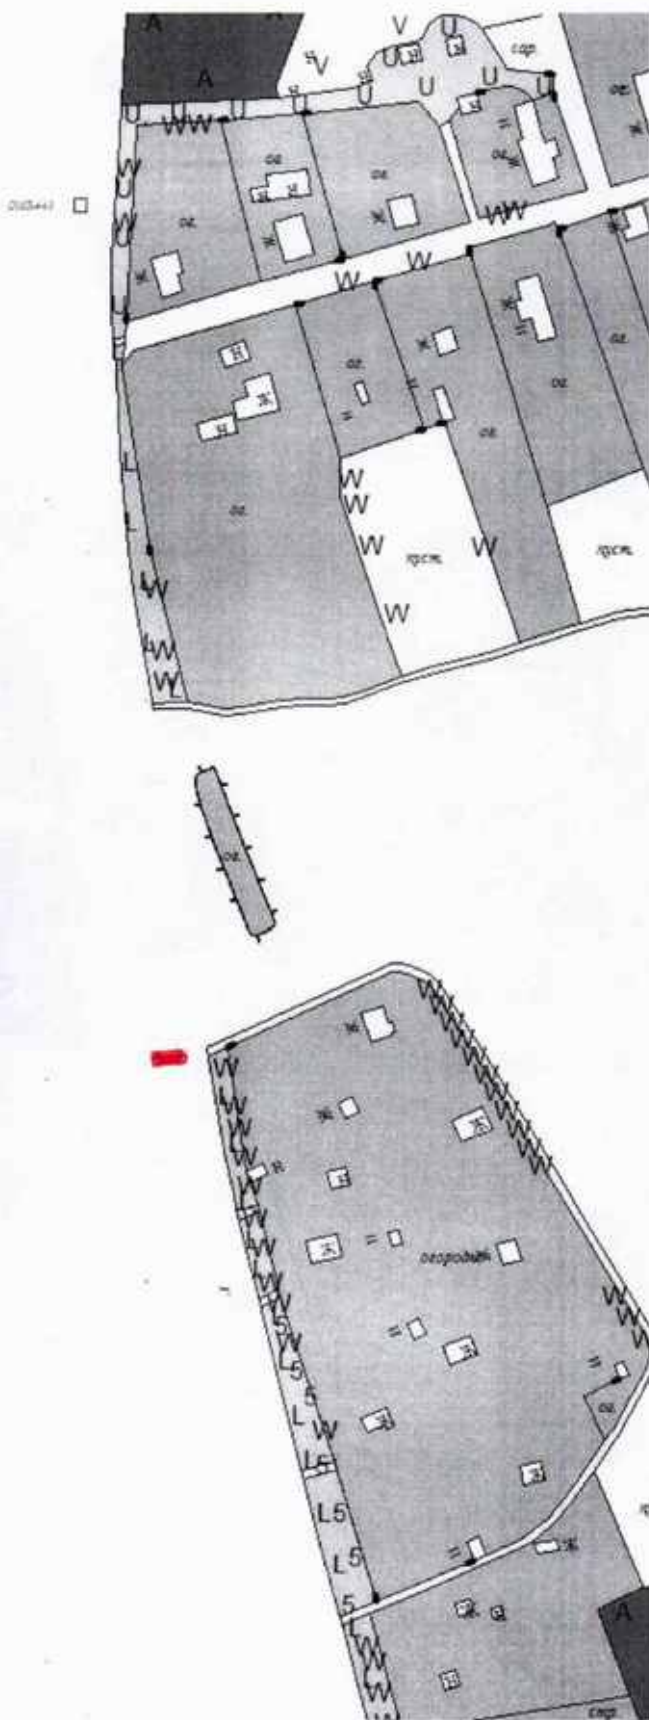

■ – место расположения контейнерной площадки для сбора ТБО

Ответственный за вывоз мусора:
Заместитель главы администрации
Заклинского сельского поселения

Баранов О.А.

**Схема
расположения контейнерных площадок для сбора твёрдых бытовых отходов
дер.Замошье**