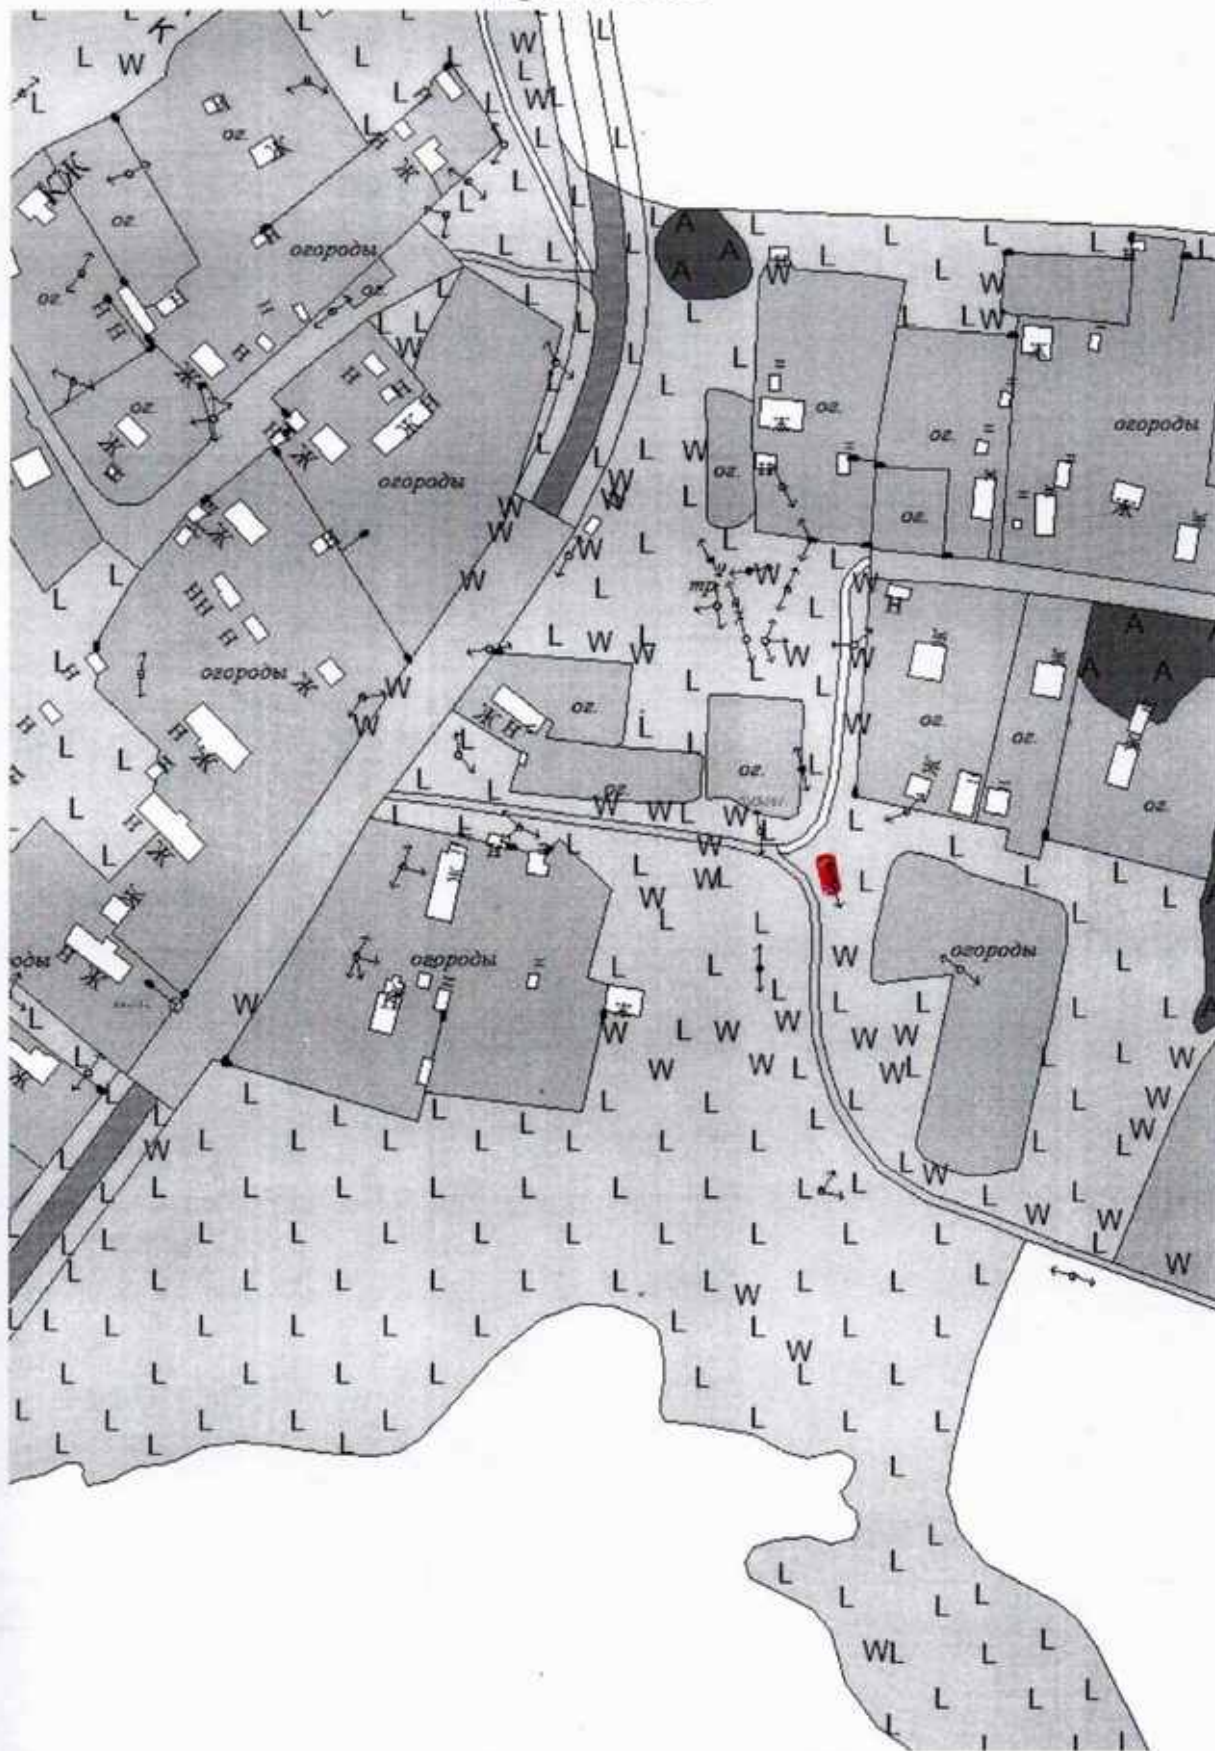

■ – место расположения контейнерной площадки для сбора ТБО

Ответственный за вывоз мусора:
Заместитель главы администрации
Заклинского сельского поселения

Баранов О.А.

**Схема
расположения контейнерных площадок для сбора твёрдых бытовых отходов
дер. Запишенье**

 – место расположения контейнерной площадки для сбора ТБО

Ответственный за вывоз мусора:
Заместитель главы администрации
Заклинского сельского поселения

Баранов О.А.

**Схема
расположения контейнерных площадок для сбора твёрдых бытовых отходов
дер. Заплотье**