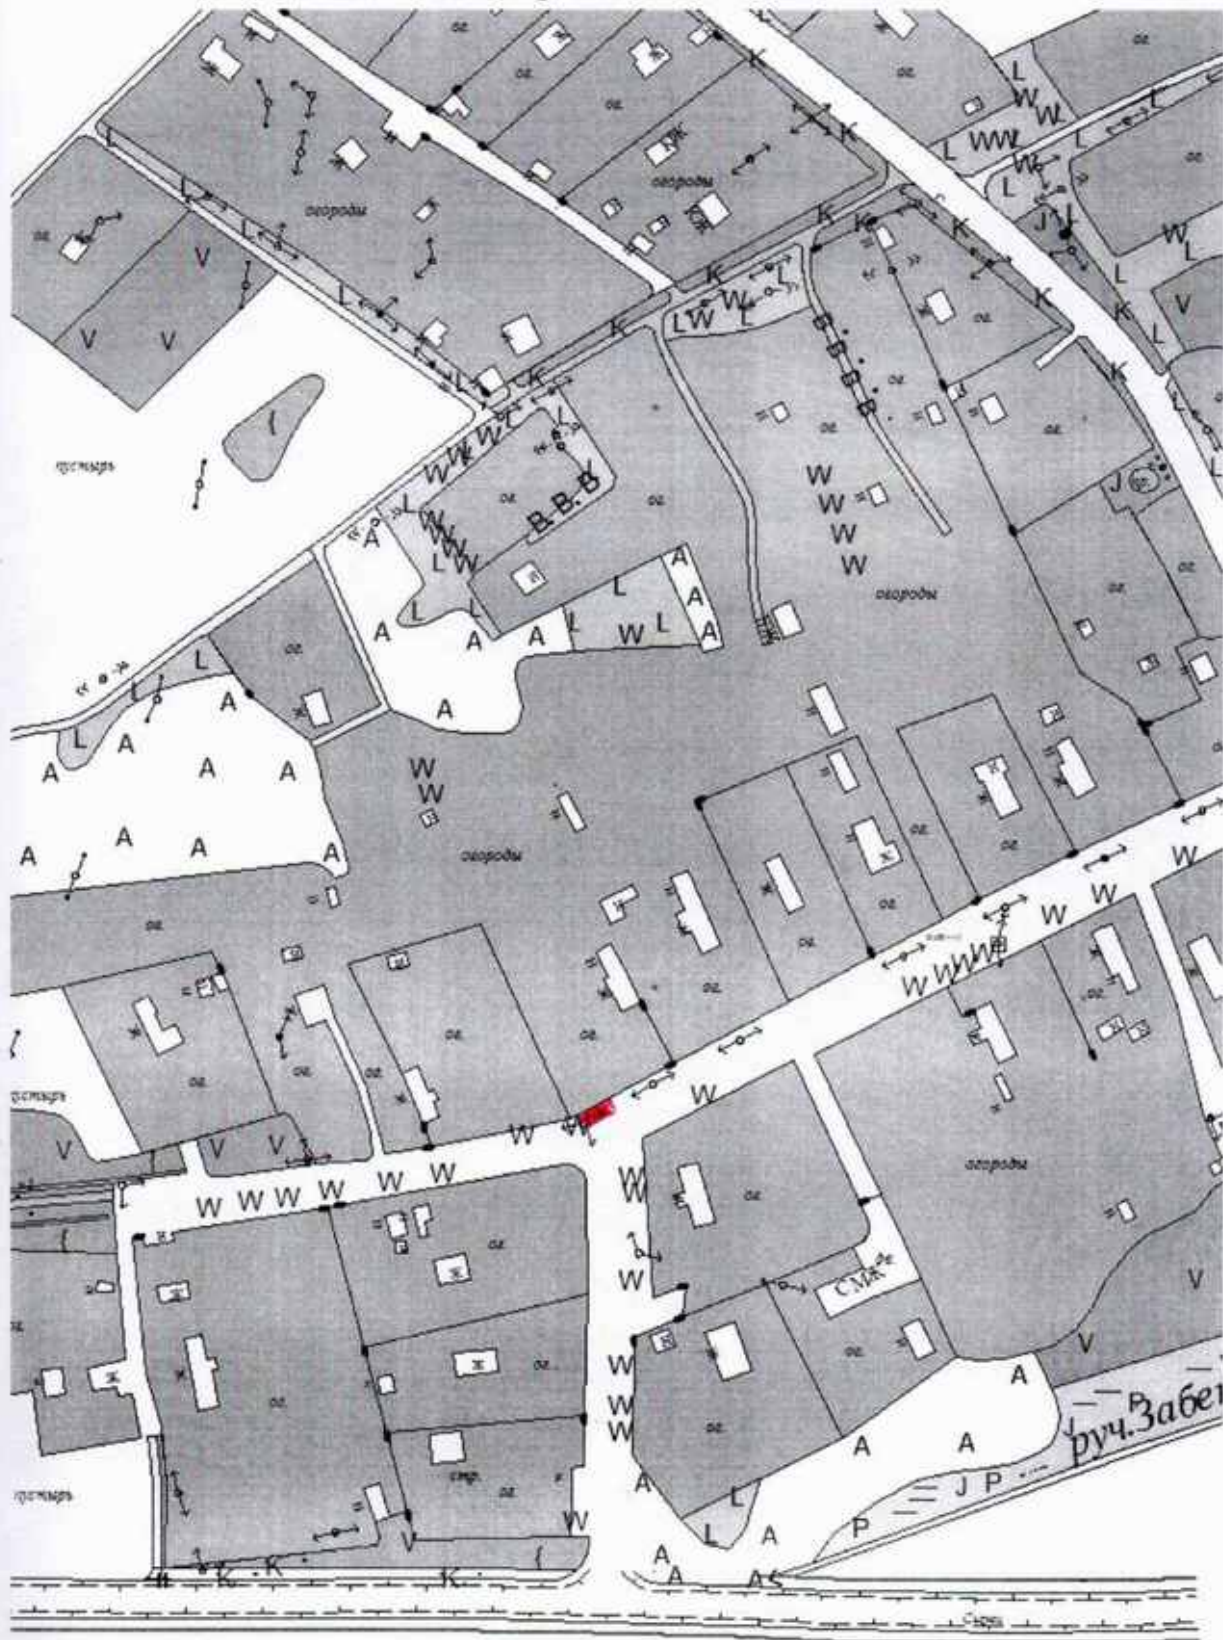

**Схема
расположения контейнерных площадок для сбора твёрдых бытовых отходов
дер.Колодно**

■ – место расположения контейнерной площадки для сбора ТБО

Ответственный за вывоз мусора:
Заместитель главы администрации
Заклинского сельского поселения

Баранов О.А.