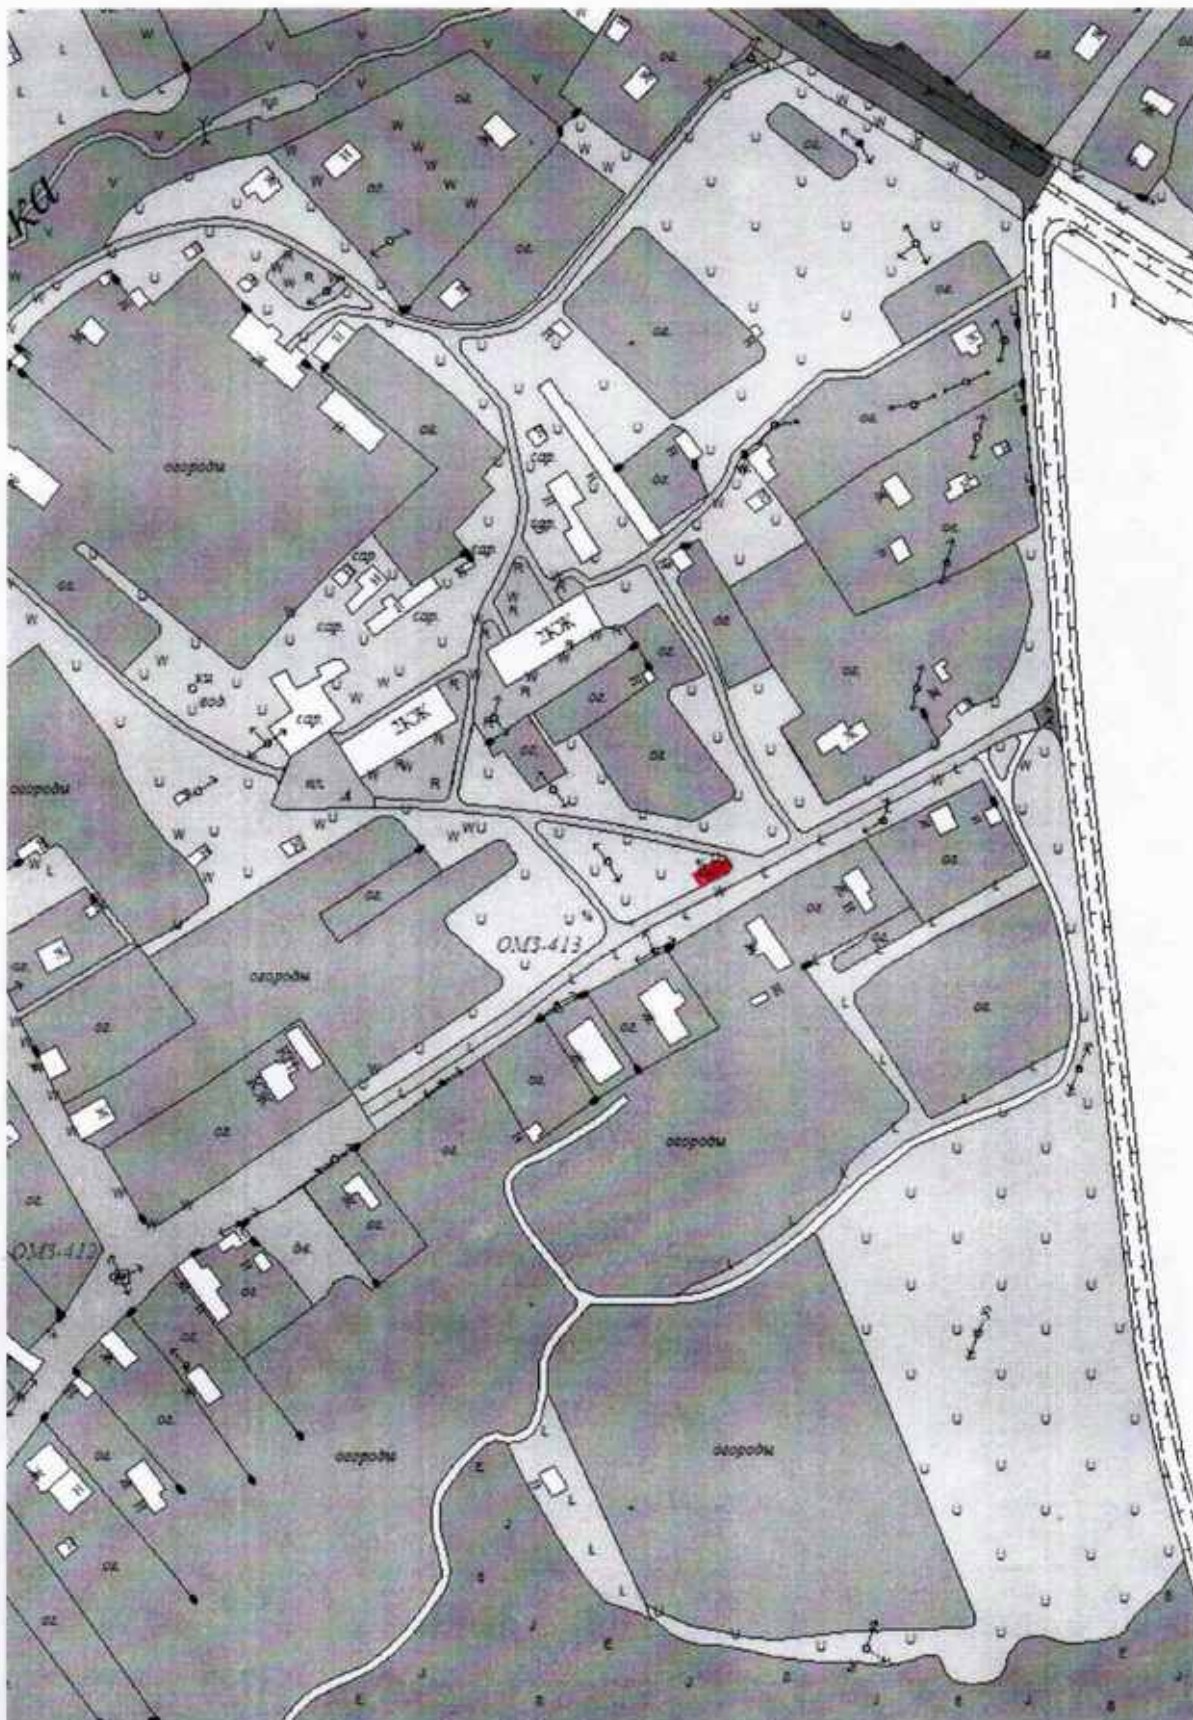

**Схема
расположения контейнерных площадок для сбора твёрдых бытовых отходов
дер.Раковно**

– место расположения контейнерной площадки для сбора ТБО

Ответственный за вывоз мусора:
Заместитель главы администрации
Заклинского сельского поселения

Баранов О.А.