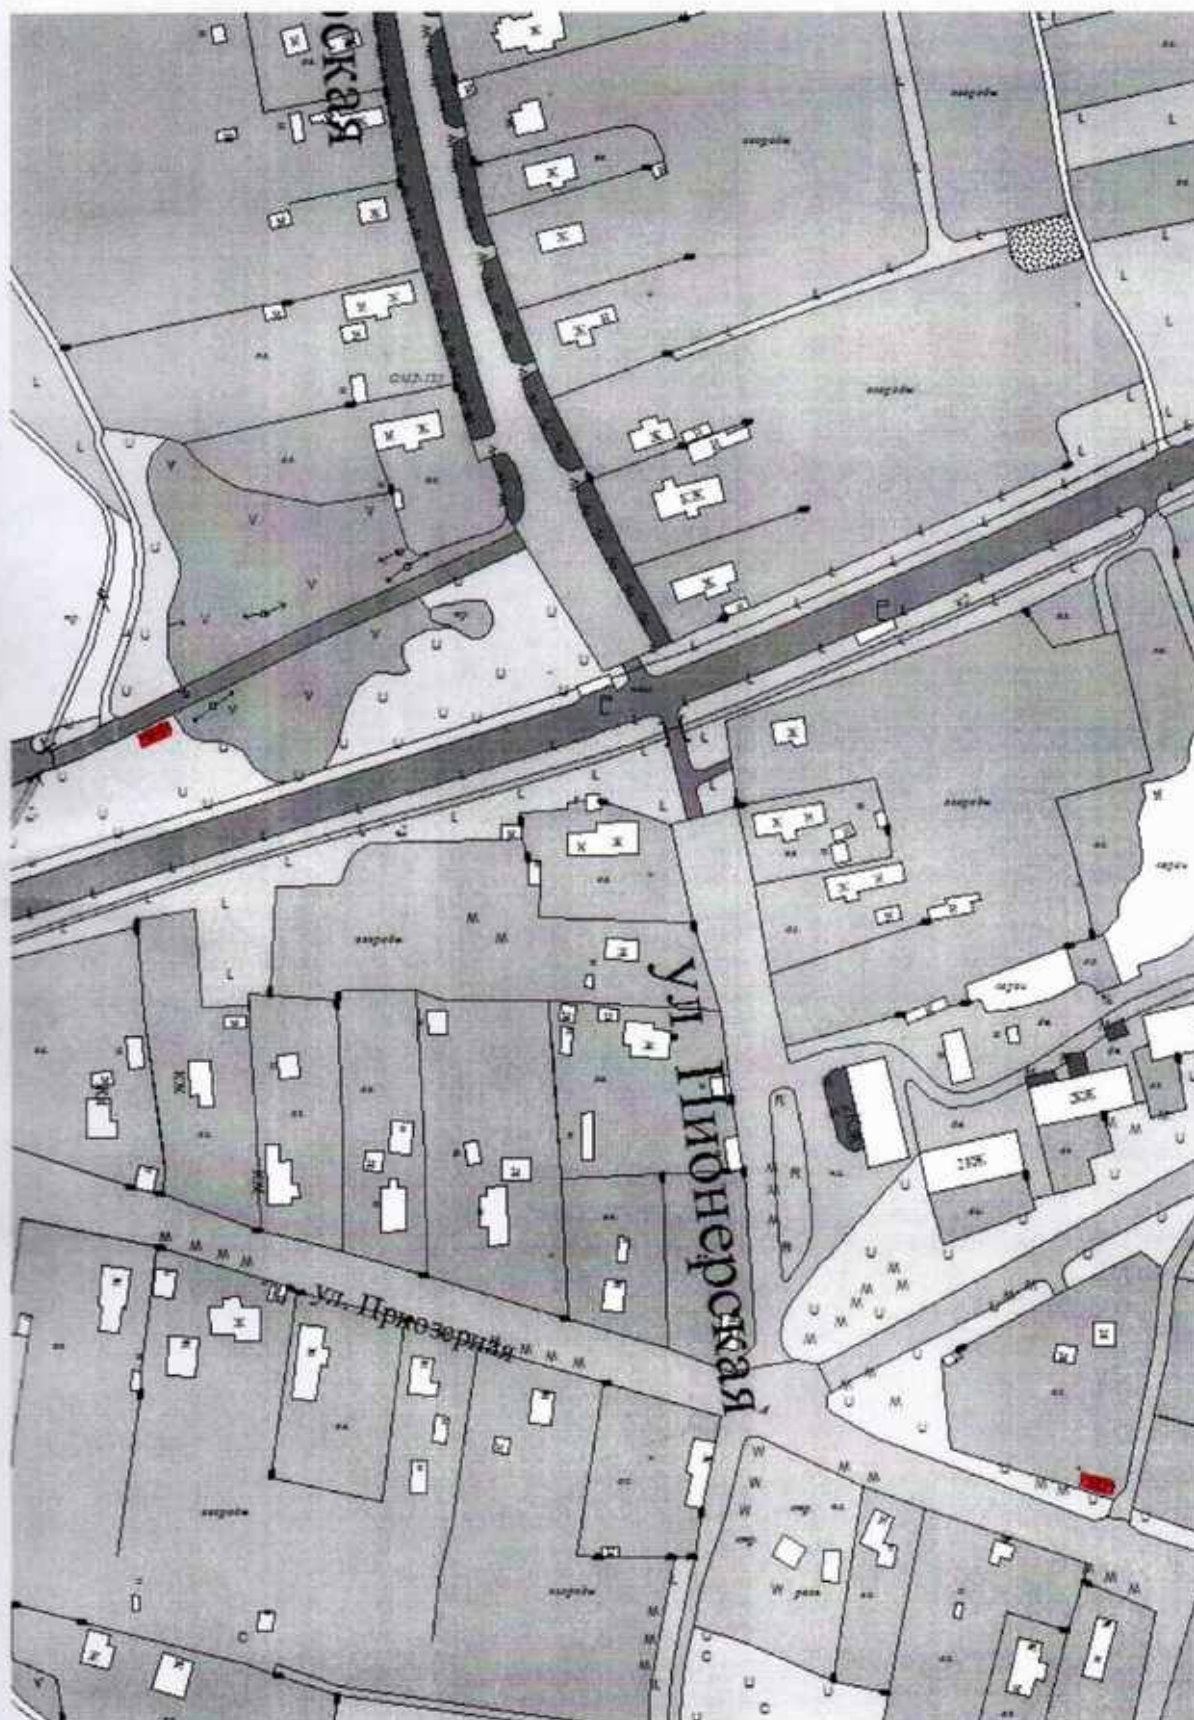

**Схема
расположения контейнерных площадок для сбора твёрдых бытовых отходов
дер. Турово**

– место расположения контейнерной площадки для сбора ТБО

Ответственный за вывоз мусора:
Заместитель главы администрации
Заклинского сельского поселения

Баранов О.А.